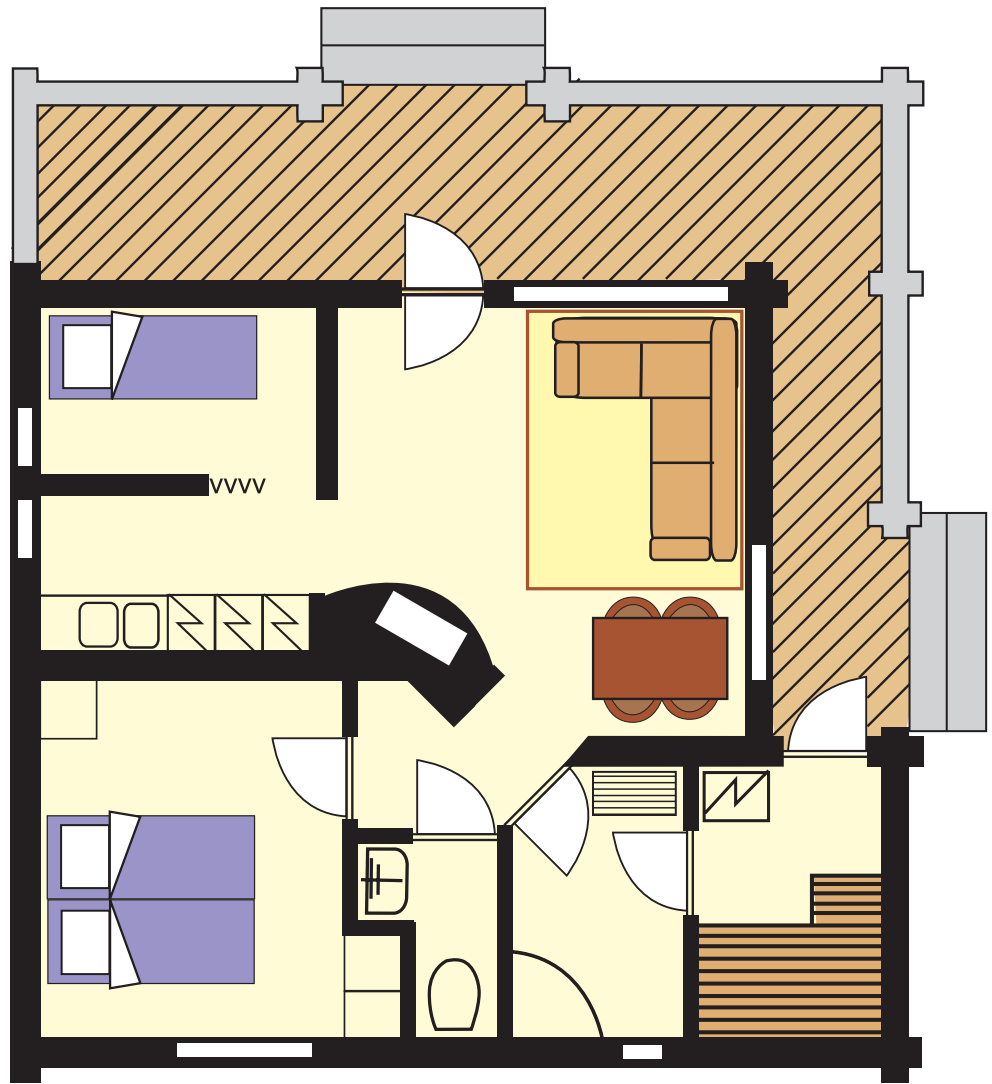

PYHÄNIEMI 6

Talot D, E, F ja G
73 m²
Vuodepaikat 6
Sauna
Takka

Varustelu:

- Jääkaappi ja pakastin
- Liesi/uuni ja liesituuletin
- Mikroaaltouuni
- Astianpesukone
- Sähkövatkain
- Kahvinkeitin
- Leivänpaahdin
- Vedenkeitin
- Astiasto 8 hengelle
- TV
- DVD
- Stereot
- Auton lämmityspistoke
parkkipaikalla

73 m²