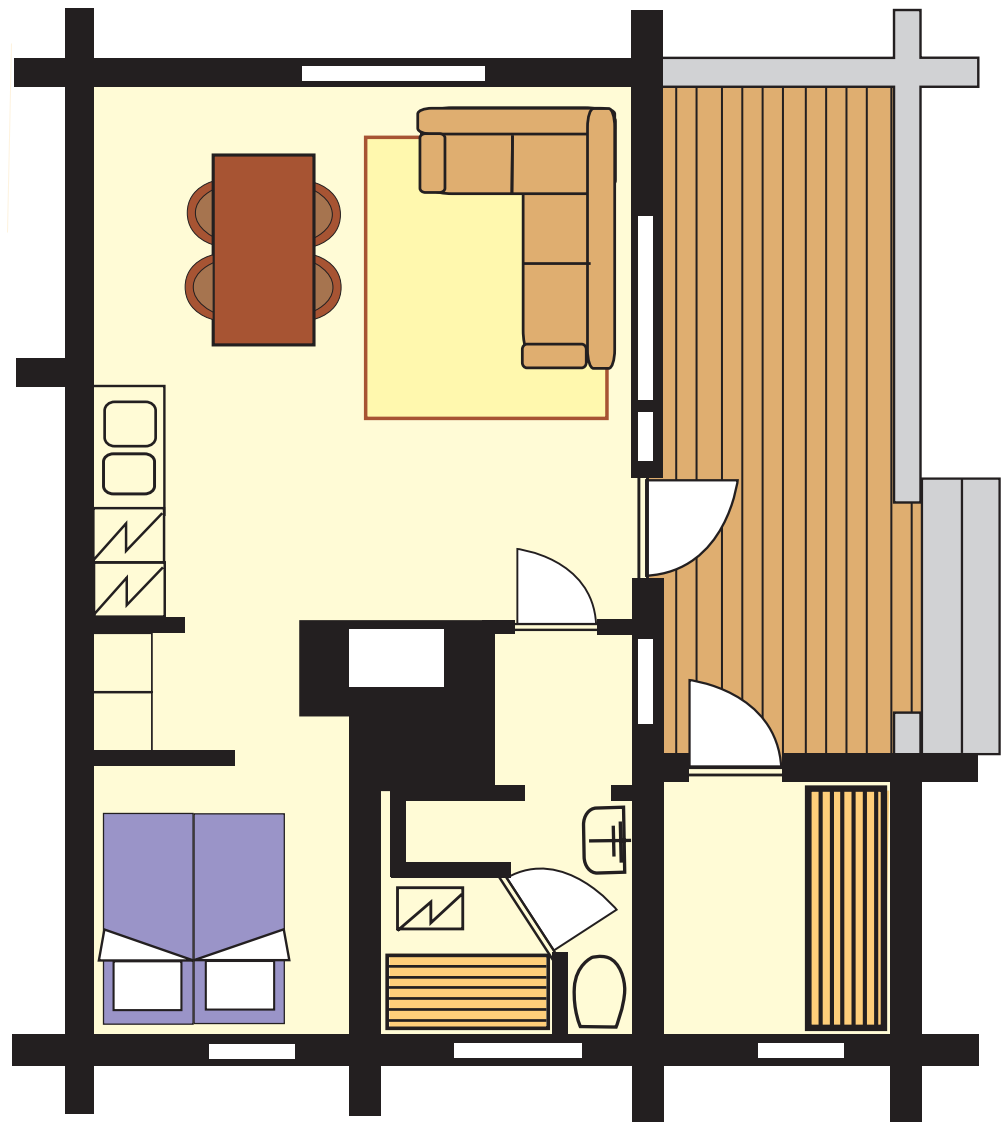

PYHÄNIEMI 2

Huoneistot A/B - E, L ja M
45 m²
Vuodepaikat 4
Sauna
Takka

Varustelu:

- Jääkaappi
- Liesi
- Mikroaaltouuni
- Astianpesukone
- Kahvinkeitin
- Leivänpaahdin
- Astiasto 6 hengelle
- TV
- Stereot
- Auton lämmityspistoke
parkkipaikalla

45 m²