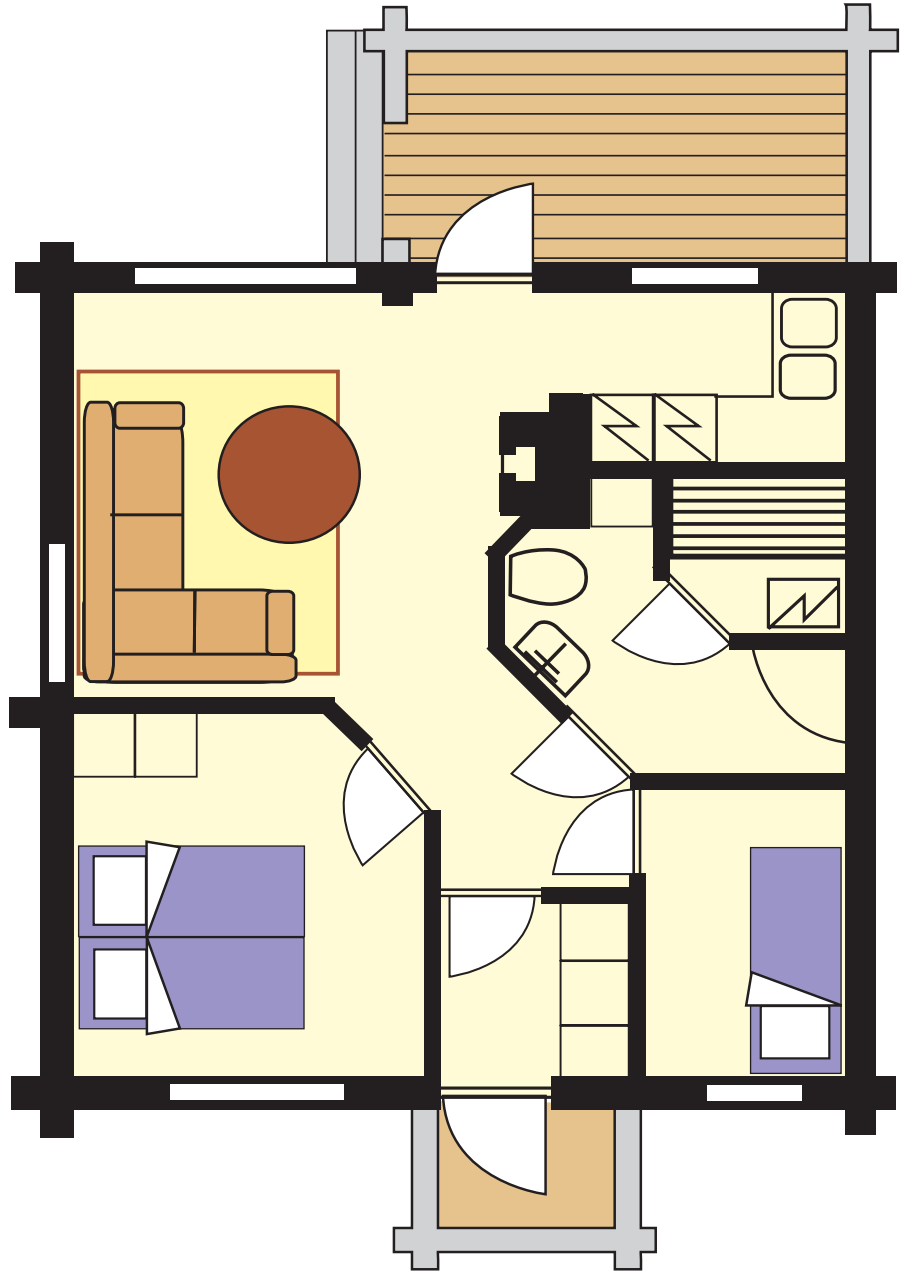

PYHÄNIEMI 8

Talot A1, A2, B1 ja B2
50 m² + terassi 10 m²
Vuodepaikat 7
Sauna
Takka

Varustelu:

- Jääkaappi ja pakastin
- Liesi/uuni ja liesituuletin
- Mikroaaltouuni
- Astianpesukone
- Sähkövatkain
- Kahvinkeitin
- Leivänpaahdin
- Vedenkeitin
- Astiasto 8 hengelle
- TV
- DVD
- Stereot
- Auton lämmityspistoke
parkkipaikalla

50 m² + 10 m² terassi