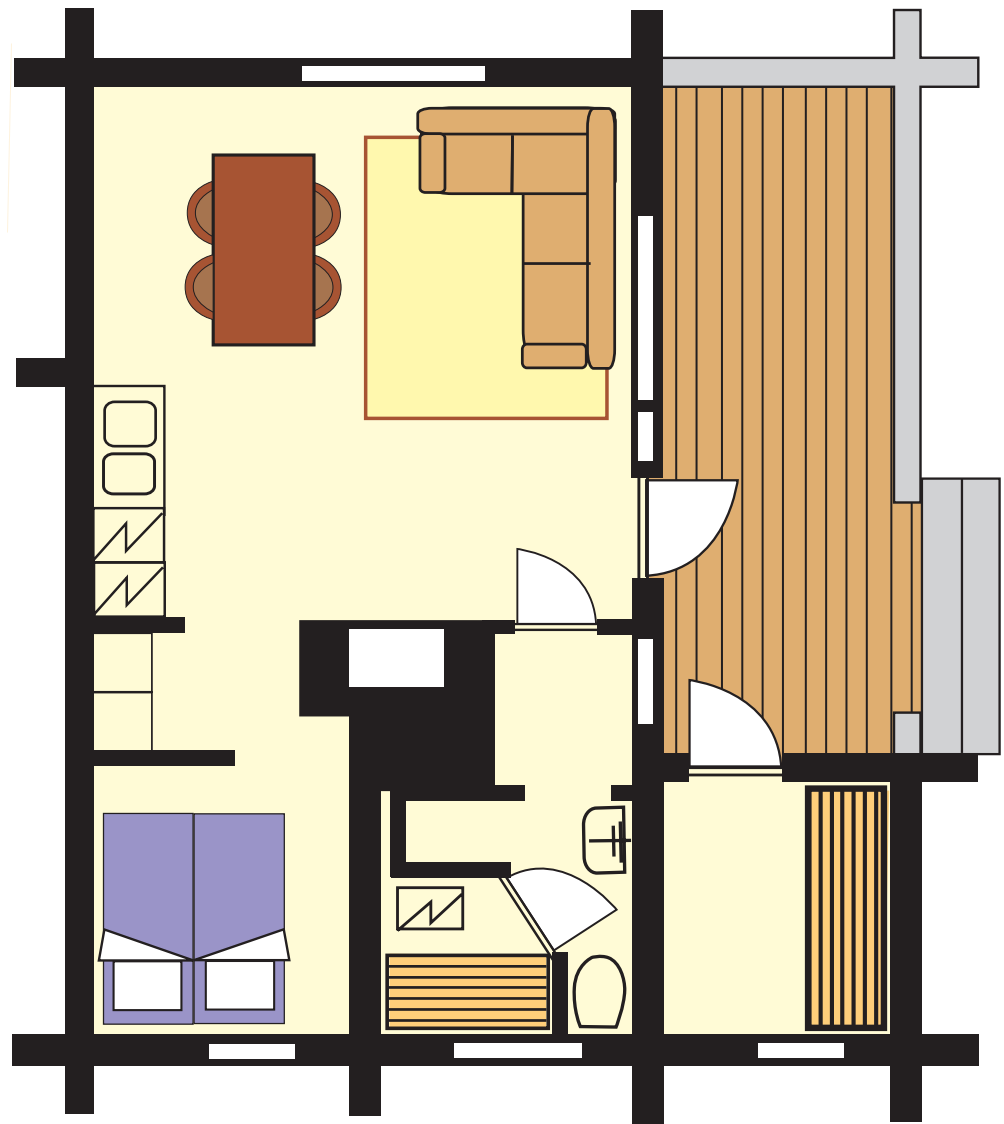

PYHÄNIEMI II

Huoneistot A/B - E, L ja M
45 m²
Vuodepaikat 4
Sauna
Takka

Varustelu:

- Jääkaappi
- Liesi
- Mikroaaltouuni
- Astianpesukone
- Kahvinkeitin
- Leivänpaahdin
- Astiasto 6 hengelle
- TV
- Stereot
- Auton lämmityspistoke
  parkkipaikalla

45 m²