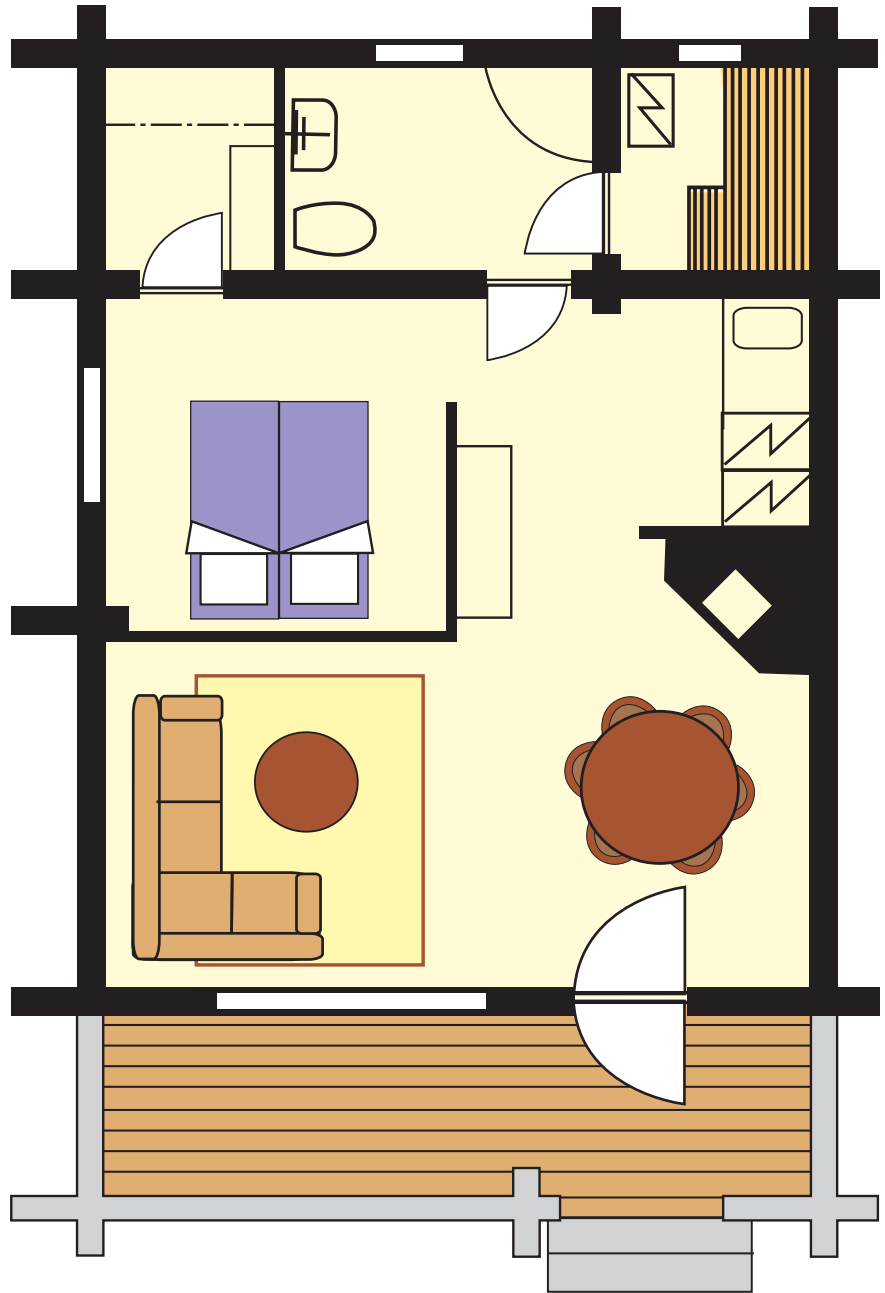

PYHÄNIEMI II

Esim. huoneistot
F, G, H, I, J, K ja N
60 m²
Vuodepaikat 4
Sauna
Takka

Varustelu:

- Jääkaappi
- Liesi
- Mikroaaltouuni
- Astianpesukone
- Kahvinkeitin
- Leivänpaahdin
- Astiasto 6 hengelle

- TV
- Stereot

- Auton lämmityspistoke
  parkkipaikalla

60 m²