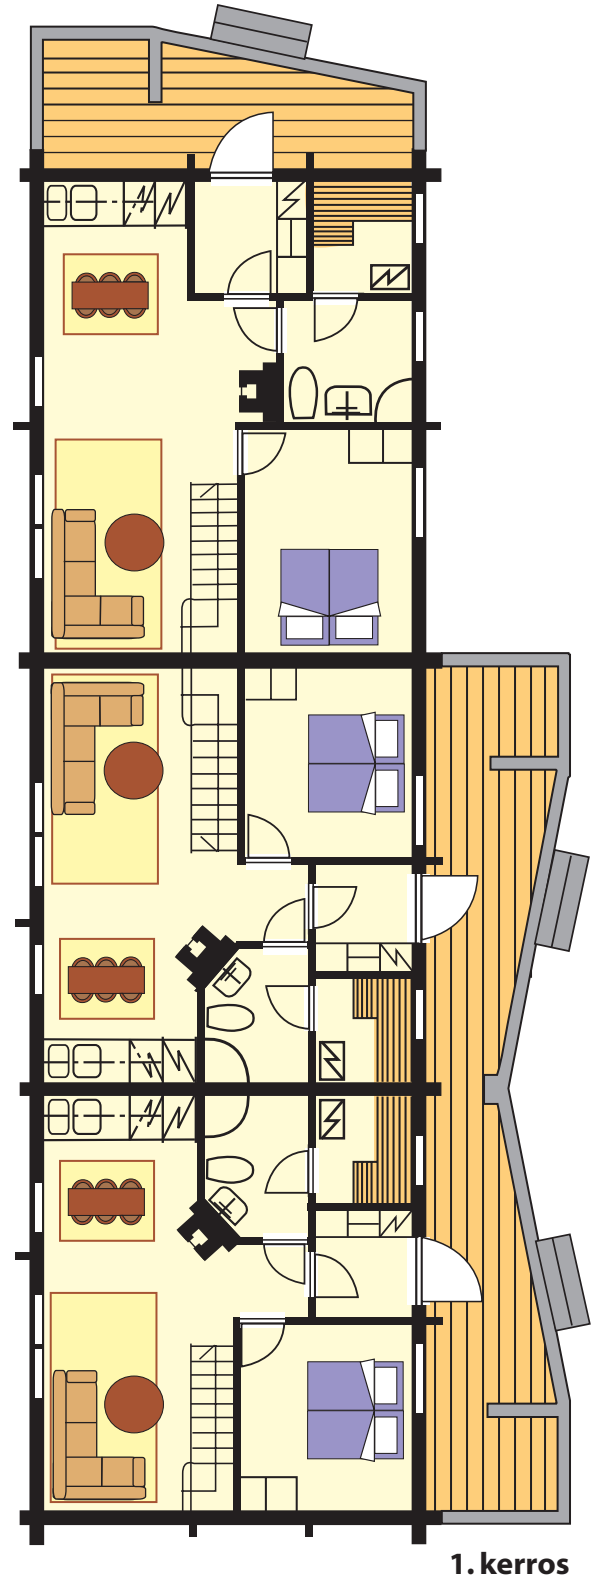

## ÄHTÄRI-LOMA CLUB I

Huoneisto A.1 65,5 m<sup>2</sup>  
Huoneistot A.2 ja A.3 60 m<sup>2</sup>  
2 makuuhuonetta  
Vuodepaikat 6  
Sauna  
Takka

### Varustelu:

- Jääkaappi ja pakastin
- Liesi/uuni ja liesituuletin
- Mikroaaltouuni
- Astianpesukone
- Silitysrauta
- Sähkövatkain
- Kahvinkeitin
- Leivänpaahdin
- Vedenkeitin
- Astiasto 8 hengelle
- Kuivauskaappi
- TV
- Videot
- Stereot

2. kerros

1. kerros