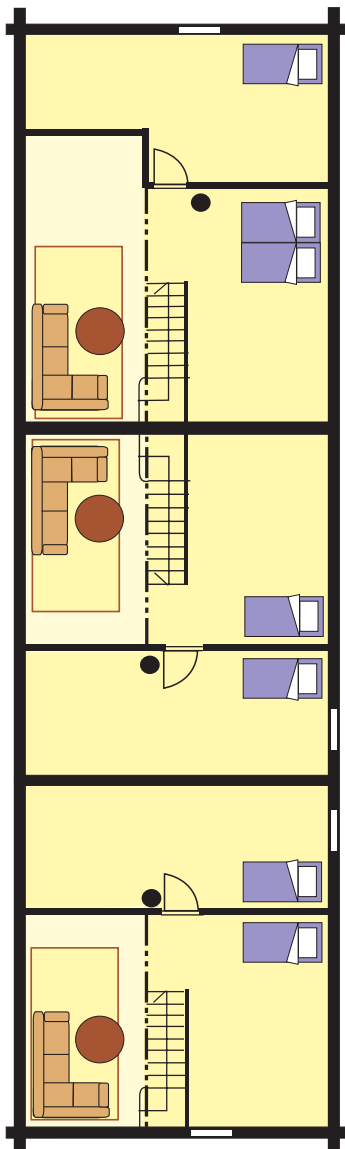

## ÄHTÄRI-LOMA CLUB I

Huoneisto A.1 65,5 m<sup>2</sup>  
Huoneistot A.2 ja A.3 60 m<sup>2</sup>  
2 makuuhuonetta  
Vuodepaikat 6  
Sauna  
Takka

### Varustelu:

- Jääkaappi ja pakastin
- Liesi/uuni ja liesituuletin
- Mikroaaltouuni
- Astianpesukone
- Silitysrauta
- Sähkövatkain
- Kahvinkeitin
- Leivänpaahdin
- Vedenkeitin
- Astiasto 8 hengelle
- Kuivauskaappi
- TV
- Videot
- Stereot

2. kerros

1. kerros