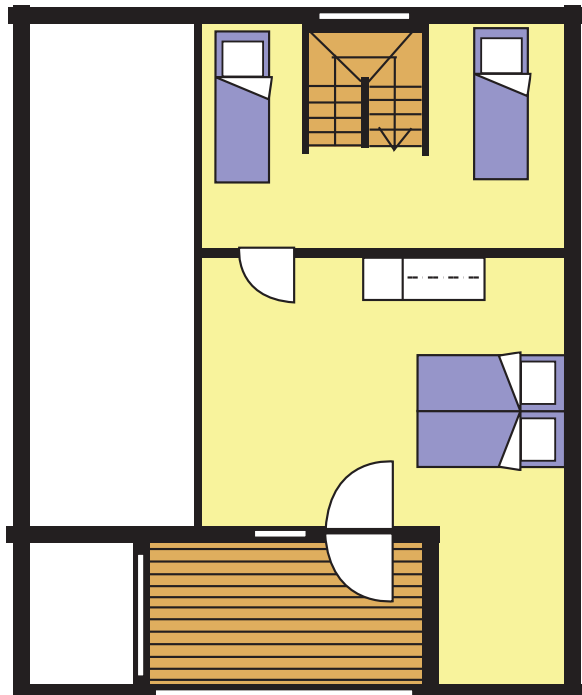

HANNUNKIVEN LOMAKYLÄ OY

Huoneistot 35–37
2 mh, 2 x WC + parvi
(toinen mh parvella)
N. 87 m²
Vuodepaikat 8 + 2
Sauna
Parveke
Terassi
Takka

Varustelu:

- Astiasto ja liinavaatteet 10:lle
- Astianpesukone
- Jääkaappi
- Liesi/uuni
- Mikroaaltouuni
- Kahvinkeitin
- Leivänpaahdin
- Silitysrauta
- Pölynimuri
- TV, radio
- Auton lämmityspistoke parkkipaikalla

Pohjakuvat ohjeellisia