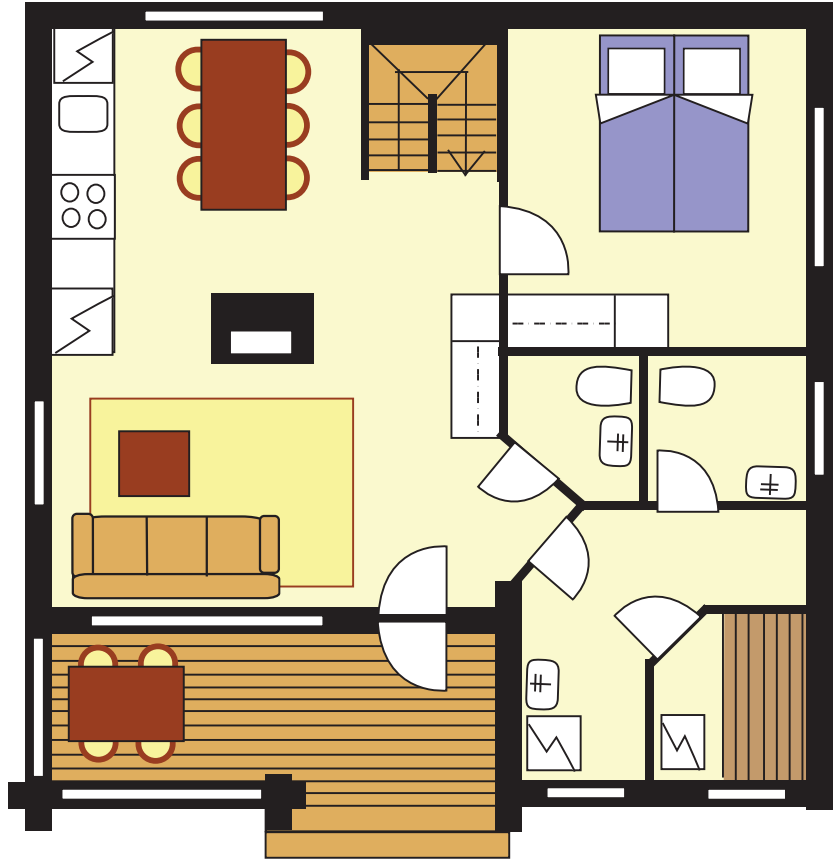

HANNUNKIVEN LOMAKYLÄ OY

Huoneistot 35–37
2 mh, 2 x WC + parvi
(toinen mh parvella)
N. 87 m²
Vuodepaikat 8 + 2
Sauna
Parveke
Terassi
Takka

Varustelu:

- Astiasto ja liinavaatteet 10:lle
- Astianpesukone
- Jääkaappi
- Liesi/uuni
- Mikroaaltouuni
- Kahvinkeitin
- Leivänpaahdin
- Silitysrauta
- Pölynimuri
- TV, radio
- Auton lämmityspistoke parkkipaikalla

Pohjakuvat ohjeellisia